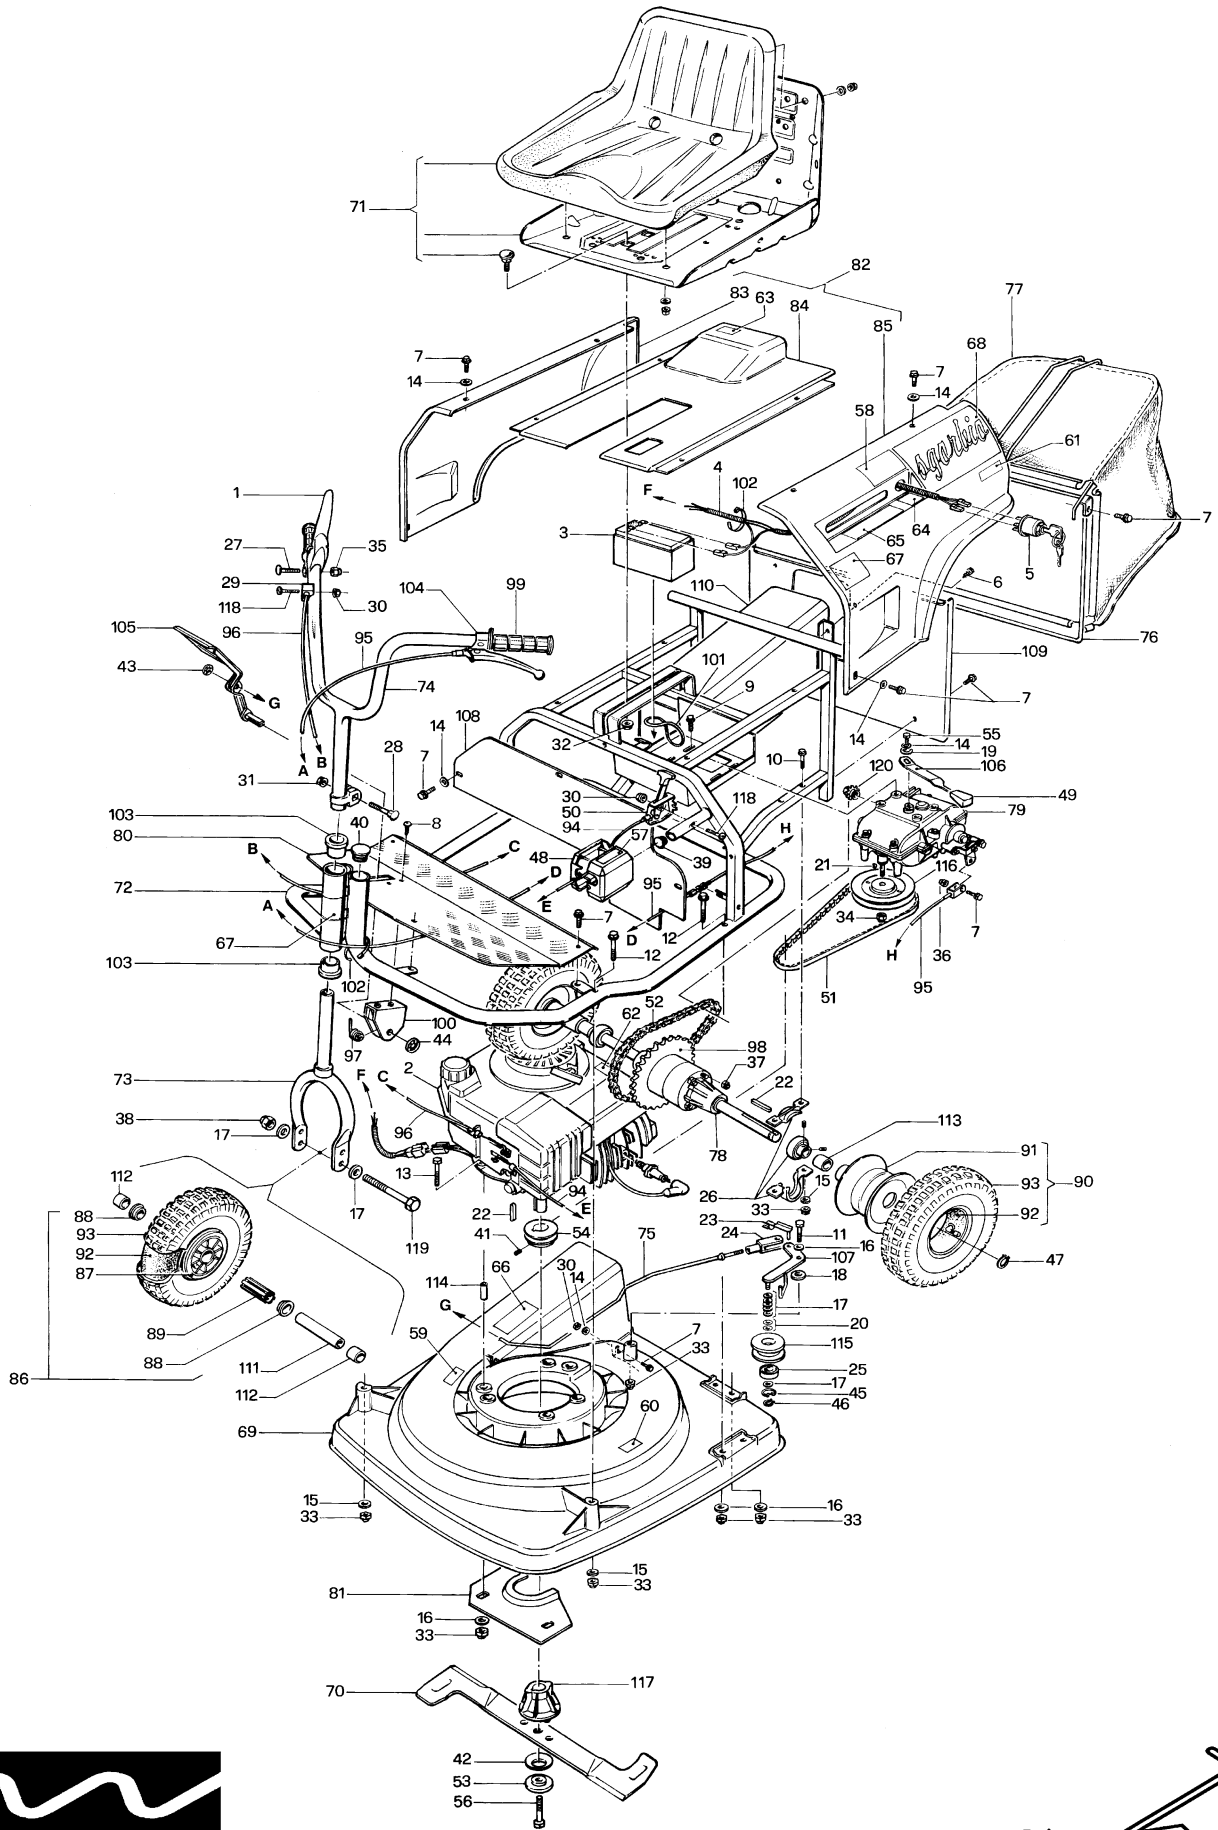

SGORBIO

RICAMBI ORIGINALI

POS.	CODICE	I	F	D	GB	E	GT	GX
1	AS006050	LEVA	LEVIER	STANGE	LEVER	LEVA	1	1
2	CP013680F	MOTORE	MOTEUR	MOTOR	ENGINE	MOTOR	1	1
3	CP019310	BATTERIA	BATTERIE	BATTERIE	BATTERY	BATERIA	1	1
4	CP019320	CABLAGGIO	CÂBLE	KABEL	CABLE	CABLE	1	1
5	CP019525	BLOCCETTO AVVIA	CONTACTEUR	ZÜNDSCHLOß	IGNITION LOCK	BLOQUE	1	1
6	CP024816	VITE AUTOF.	VIS	SCHRAUBE	SCREW	TORNILLO	2	2
7	CP026016	VITE AUTOF.	VIS	SCHRAUBE	SCREW	TORNILLO	19	19
8	CP026322	VITE AUTOF.	VIS	SCHRAUBE	SCREW	TORNILLO	2	2
9	CP030816	VITE TE	VIS	SCHRAUBE	SCREW	TORNILLO	4	4
10	CP030840	VITE TE	VIS	SCHRAUBE	SCREW	TORNILLO	4	4
11	CP030845	VITE TE	VIS	SCHRAUBE	SCREW	TORNILLO	1	1
12	CP030855	VITE TE	VIS	SCHRAUBE	SCREW	TORNILLO	6	6
13	CP030870	VITE TE	VIS	SCHRAUBE	SCREW	TORNILLO	3	3
14	CP032907	RONDELLA	RONDELLE	SCHIBE	WASHER	ARANDELA	11	11
15	CP032908	RONDELLA	RONDELLE	SCHIBE	WASHER	ARANDELA	6	6
16	CP032909	RONDELLA	RONDELLE	SCHIBE	WASHER	ARANDELA	8	8
17	CP032910	RONDELLA	RONDELLE	SCHIBE	WASHER	ARANDELA	7	7
18	CP032911	RONDELLA	RONDELLE	SCHIBE	WASHER	ARANDELA	1	1
19	CP032913	RONDELLA	RONDELLE	SCHIBE	WASHER	ARANDELA	1	1
20	CP035905	RASAMENTO	RONDELLE	SCHIBE	WASHER	ARANDELA	2	2
21	CP037206	CHIAVETTA	CLAVETTE	SCHLÜSSELCHEN	WOODRUFF KEY	CHAVETA	1	1
22	CP037540	CHIAVETTA	CLAVETTE	SCHLÜSSELCHEN	WOODRUFF KEY	CHAVETA	3	3
23	CP037623	CLIPS	CLIP	KLIPP	CLIP	CLIP	1	1
24	CP037624	FORCELLA	FOURCHETTE	GABEL	FORK	HORQUILLA	1	1
25	CP038030	CUSCINETTO	ROULEMENT	KUGELLAGER	BALL BEARING	COJINETE	1	1
26	CP038975	CUSCINETTO	ROULEMENT	KUGELLAGER	BALL BEARING	COJINETE	2	2
27	CP040640	VITE TTQST	VIS	SCHRAUBE	SCREW	TORNILLO	1	1
28	CP040850	VITE TTQST	VIS	SCHRAUBE	SCREW	TORNILLO	1	1
29	CP042216	BLOCCETTO CAVO	ATTACHE CABLE FRE	KABELBESCHWERER	CLIP	FIJADOR CABLE	1	1
30	CP042806	DADO	ÉCROU	MUTTER	KNOB	ESPARRAGO	3	3
31	CP042808	DADO	ÉCROU	MUTTER	KNOB	ESPARRAGO	1	1
32	CP042812	DADO	ÉCROU	MUTTER	KNOB	ESPARRAGO	2	2
33	CP044708	DADO	ÉCROU	MUTTER	KNOB	ESPARRAGO	14	14
34	CP044713	DADO	ÉCROU	MUTTER	KNOB	ESPARRAGO	1	1
35	CP044706	DADO	ÉCROU	MUTTER	KNOB	ESPARRAGO	1	1
36	CP044906	DADO	ÉCROU	MUTTER	KNOB	ESPARRAGO	1	1
37	CP044907	DADO	ÉCROU	MUTTER	KNOB	ESPARRAGO	4	4
38	CP044910	DADO	ÉCROU	MUTTER	KNOB	ESPARRAGO	1	1
39	CP045720	TAPPO	COUVERCLE	KAPPE	CAP	TAPA	1	1
40	CP045732	TAPPO	COUVERCLE	KAPPE	CAP	TAPA	2	2
41	CP045810	GRANO	VIS	SCHRAUBE	SCREW	TORNILLO	1	1
42	CP045918	MOLLA A TAZZA	RONDELLE	SCHIBE	WASHER	MUELLE	1	1
43	CP046606	RITEGNO	CLIP	RÜCKHALT	RETAINER	ANILLO CLIP	1	1
44	CP046612	RITEGNO	CLIP	RÜCKHALT	RETAINER	ANILLO CLIP	1	1
45	CP046730	SEEGER	SEEGER	RÜCKHALT	RETAINER	ANILLO CLIP	1	1
46	CP046810	SEEGER	SEEGER	RÜCKHALT	RETAINER	ANILLO CLIP	1	1
47	CP046819	SEEGER	SEEGER	RÜCKHALT	RETAINER	ANILLO CLIP	2	2
48	CP047220	COPRIACCELERATOR	BOITE	GETRIEBE	GEAR BOX	CAJA	1	1
49	CP047236	CAPPUCCIO	CACHE MOYEU	KAPPE	HOOD	POMO	1	1
50	CP047250	COMANDO ACCELER	LEVIER	STANGE	THROTTLE LEVER	LEVA	1	1
51	CP047836	CINGHIA SPZX 900	COURROIE	RIEMEN	BELT	CORREA	1	1
52	CP049812	CATENA	CHAÎNE	KETTE	CHAIN	CADENA	1	1
53	CP050260	RONDELLA	RONDELLE	SCHIBE	WASHER	ARANDELA	1	1
54	CP050262	PULEGGIA MOTORE 2	POULIE	RIEMENSCHIBE	PULLEY	POLEA	1	1
55	CP050613	VITE	VIS	SCHRAUBE	SCREW	TORNILLO	1	1
56	CP050964	VITE LAMA	VIS	SCHRAUBE	SCREW	TORNILLO	1	1
57	CP053713	DECALCO	DECALQUE	ETIKETTE	DECAL	CARTEL	1	1
58	CP053715	DECALCO	DECALQUE	ETIKETTE	DECAL	CARTEL	1	1
59	CP053764	DECALCO	DECALQUE	ETIKETTE	DECAL	CARTEL	1	1
60	CP053765	DECALCO	DECALQUE	ETIKETTE	DECAL	CARTEL	1	1
61	CP053766	DECALCO	DECALQUE	ETIKETTE	DECAL	CARTEL	1	1
62	CP053767	DECALCO	DECALQUE	ETIKETTE	DECAL	CARTEL	1	1
63	CP053768	DECALCO	DECALQUE	ETIKETTE	DECAL	CARTEL	1	1
64	CP053803	DECALCO	DECALQUE	ETIKETTE	DECAL	CARTEL	1	1
65	CP053804	DECALCO	DECALQUE	ETIKETTE	DECAL	CARTEL	1	1
66	CP053810	DECALCO	DECALQUE	ETIKETTE	DECAL	CARTEL	1	1
67	CP053864	DECALCO	DECALQUE	ETIKETTE	DECAL	CARTEL	3	3
68	CP053871	DECALCO	DECALQUE	ETIKETTE	DECAL	CARTEL	2	2
69	CP058001	CHASSIS	CARTER	GEHÄUSE	DECK	CHASIS	1	1
70	CP058013	LAMA	LAME	MESSER	BLADE	CUCHILLA	1	1
71	CP058030	SEDILE	SIÈGE	SITZES	SEAT	SILLÍN	1	1
72	CP058033	TELAIO	ATTELAGE	RAHMEN	FRAME	ARMAZON	1	1
73	CP058038	FORCELLA RUOTA	FOURCHETTE ROUE	RADGABEL	FORK WHEEL	HORQUILLA	1	1
74	CP058043	MANUBRIO	VOLANT	LENKRAD	STEERING WHEEL	MANILLAR	1	1
75	CP058063	TIRANTE	BARRE	GESTÄNGE	LINK	TIRANTE	1	1